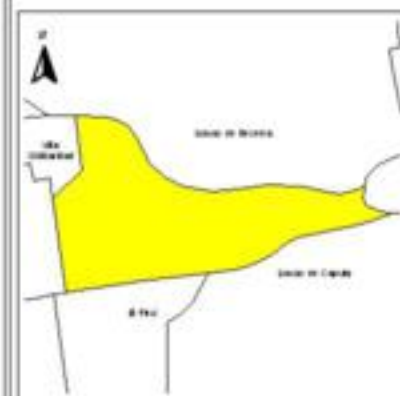

EVALUA DF
Consejo de Evaluación del
Desarrollo Social del
Distrito Federal

ÍNDICE DE DESARROLLO SOCIAL

Delegación: Álvaro Obregón
Colonia: El Tejocote
Grado de desarrollo: Muy Bajo

Grado de Desarrollo Social

-  Muy bajo
-  Bajo
-  Medio
-  Alto
-  Sin dato

0.02 0 0.02 0.04 Kilómetros

Fuente: Elaboración propia con datos de Seduvi e INEGI